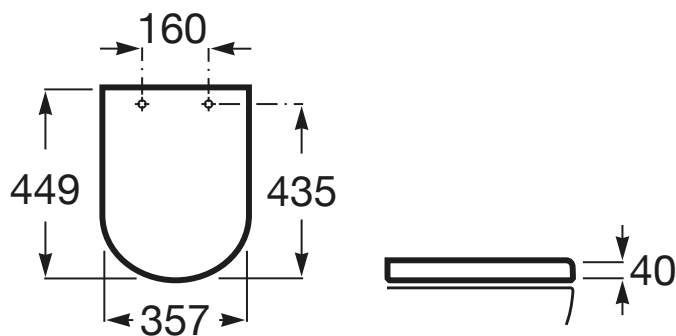

THE GAP

**Capac WC cu închidere amortizată - ROUND
(ROTUND)**

PRE (FĂRĂ TVA) (FĂRĂ TVA)

325,00 LEI

SCHIȚE TEHNICE

CARACTERISTICI

Adecvat pentru: Closet

Formă: Rotundă

Material balamale: Oțel inoxidabil

QuickRelease

Material antibacterian

Sistem SoftClose®

COMPATIBIL CU

WC Rimless (fără margini)
lipit de perete, din porțelan,
cu evacuare dublă - ROUND
(ROTUND)

3420N8..0

Vas WC Rimless®,
suspendat, elemente fixare
vizibile - ROUND(ROTUND)

3460N7..0

Vas WC suspendat
Rimless®, evacuare
orizontală, fixare ascunsă -
ROUND(ROTUND)

3460NL..0

WC Rimless ROUND lipit de
perete, de pardoseală, cu
evacuare dublă

3470N7..0

The Gap

Creat de Antonio Bullo, acest concept este atât compact cât și funcțional. Această gamă largă se adaptează tuturor posibilităților și vă permite să optimizați spațiul din baie. Liniile moderne și elegante fac ca această alegere să fie una inteligentă.